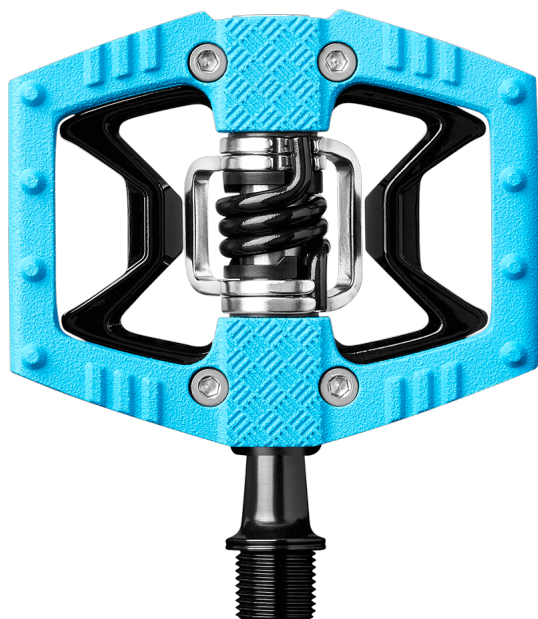

CrankBrothers Double shot 1, kolesarska pedala

Topeak_BabySeat__50ed313d9a8d3.jpg

izjemno stabilna mtb pedala...

Ocena: Še ni ocenjeno

Cena:

Redna cena: 59,99 €

Spletna cena: 53,99 €

Popust: -6,00 €

DDV: 9,74 €

2-3 Days

★★★★☆

[Vprašanje o izdelku?](#)

Opis

Crank Brothers Pedala Double Shot imajo profil z rebri in zatiži za boljši oprijem, širok Q-faktor za stabilnost pri višjih hitrostih ter vzdržljive vezi iz jekla. S pedali Double Shot 1 boste lahko furali s "flat" ali vpeti, seveda na različnih terenih in v različnih razmerah.

Lastnosti:

Hibridni pedali: polovica "flat" / polovica "clip-in"
Lahko kompozitno ohišje
Odlično delovanje v blatu
Dolga os, Q-faktor 57 mm
Diamantno oblikovan profil za boljši oprijem (stran z vezjo)
Integrirana rebra in zatiži (ploska stran)
5-letno jamstvo
Specifikacije:

Os: kovano jeklo Cr-Mo SCM 435
Vzmet: nerjavje jeklo serije 300
Kot odpiranja: 15° / 20°
Q-faktor: 57 mm
Ležaji na notranji strani: drsni igus LL
Ležaji na zunanji strani: industrijski Enduro
Ploščice: medeninaste Premium, priložene
Teža: 331g
Več na: www.crankbrothers.com