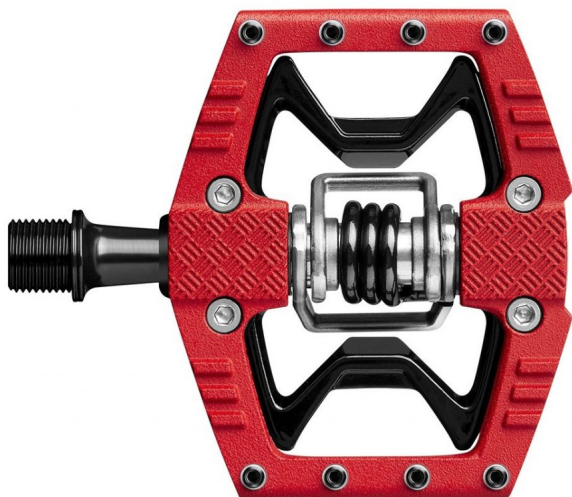

## Crank Brothers Double shot 3, mtb kolesarska pedala

Campagnolo\_Veloc\_4e68c49a50bdc.jpg

vzmet iz nerjave?ega jekla...

Ocena: Še ni ocenjeno

**Cena:**

Redna cena: 169,95 €

Spletna cena: 152,95 €

Popust: -16,99 €

DDV: 27,58 €

2-3 Days

[Vprašanje o izdelku?](#)

Opis

Double shot so nova hibridna pedala, na eni polovici ravna, na drugi z mehanizmom za vpenjanje ?evlja. Zaradi tega so idealna izbira za kolo, ki ga uporabljate v gorah, v mestu ali pa vam služi še kot prevozno sredstvo za v službo ali v šolo.

Lastnosti:

Os: kovano jeklo Cr-Mo SCM 435

Ohišje: aluminij A380

Krilca: nerjaveže jeklo 17-4PH

Vzmet: nerjaveže jeklo serije 300

Kot odpiranja: 15° / 20°

Q-faktor: 57 mm

Ležaji na notranji strani: drsni igus LL

Ležaji na zunanji strani: industrijski Enduro

Ploščice: medeninaste Premium, priložene

Teža: 403g

8 nastavljivih pinov na vsaki strani pedala za boljši oprijem

Če niste našli proizvoda, ki ga iščete ali imate kako vprašanje, se nam oglasite na kontaktno telefonsko številko 041/967-153 ali preko elektronske pošte na naslov: [info@velodrom.si](mailto:info@velodrom.si).